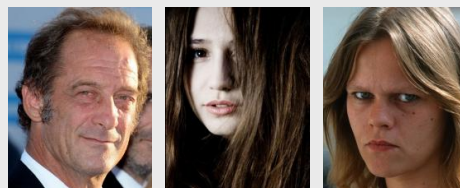

RODIN

Synopsis

Auguste Rodin (1840 – 1917), homme du peuple, autodidacte et sculpteur révolutionnaire – le plus brillant de son époque. A 42 ans, Rodin rencontre Camille Claudel, une jeune femme prête à tout pour devenir son assistante. Il réalise rapidement son talent et comment elle se démarque parmi ses élèves, au point d'en faire sa praticienne la plus importante et de la traiter d'égal à égal sur le plan de la création. Plus d'une décennie de travail et de passion commune s'ensuivent... Ruptures succèdent à réconciliations jusqu'à ce que Camille décide de la...

Drame

119 min – Couleur – 2,39 (Scope DCP) – 5.1 - DCP

Français

JACQUES DOILLON

Le pirate LM (1984)
La fille de 15 ans LM (1989)
Le petit criminel LM (1990)
Ponette LM (1996)
Amoureuse LM (1998)
Carrément à l'Ouest (2001)