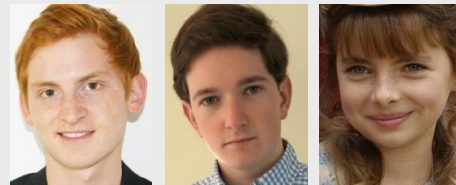

BIG CITY

d'après l'oeuvre de Banjo O'Sullivan

ARTEMIS
PRODUCTIONS

Comédie

100 min – Couleur – 2,35 (Scope 35mm) – Dolby SRD

Français

Released in France: 12/12/2007

Released in Belgique: 19/12/2007

DJAMEL BENSALAH

Le ciel, les oiseaux et... ta mère! LM (1999)

Le raid LM (2002)

Il était une fois dans l'oued LM (2005)

Beur sur la ville LM (2011)

Synopsis

Dans les années 1880, aux confins de l'Ouest américain, la petite ville de Big city attend l'arrivée d'une caravane de nouveaux immigrants. Hélas, la caravane est attaquée en chemin par les indiens, et tous les adultes de Big-City partent pour la défendre. Au matin, les enfants de Big-City se réveillent orphelins, avec pour seule compagnie adulte un vieil alcoolique et le débile du village. À partir de ce jour, le débile devient shérif, le vieil alcoolique juge de paix, et Big-City se dote d'un maire enfant, d'un barman enfant, d'une entraîneuse enfant, d'un...

Casting

<i>James Wayne</i>	Vincent Valladon
<i>William White</i>	Jérémy Denisty
<i>Deborah White</i>	Paolina Biguine
<i>Nicole</i>	Charlie Quatrefage
<i>Luigi</i>	Théo Sentis
<i>Wapiti</i>	Samy Senghir